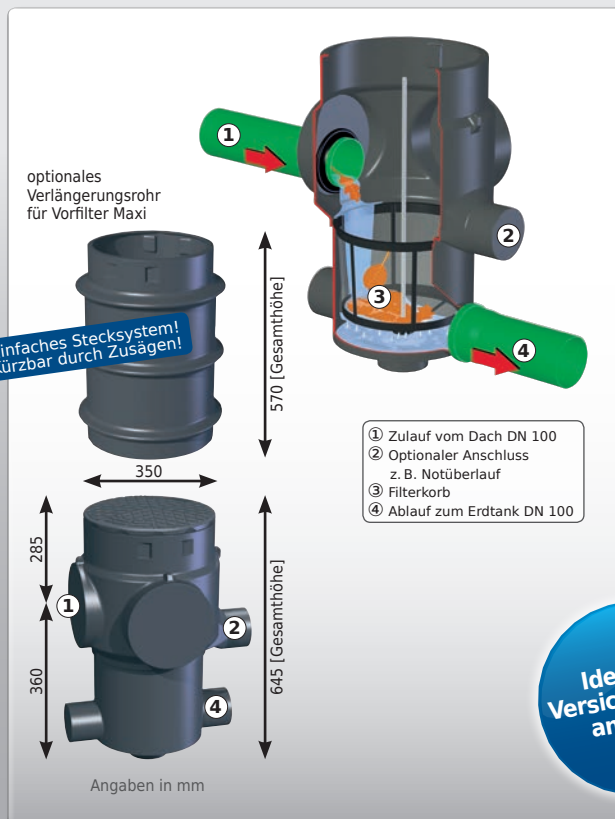

Vorfilter „Maxi“ & „Maxi Plus“

externe Filtersysteme ohne Schmutzwasserablauf

Vorfilter Maxi

Der Filterkorb hält Schmutzstoffe zuverlässig zurück. Das Ergebnis ist klares und sauberes Regenwasser für den Einsatz in Haus und Garten. Der Filterkorb ist mit einer praktischen Ausbevorrichtung versehen.

- ▶ Für Dachflächen bis max. 350 m² empfohlen
- ▶ 100% Wasserausbeute
- ▶ Sehr gut für Garten-, Teich- und Versickerungs-Anlagen geeignet
- ▶ Feine Filterung, 0,9 mm Durchlassweite, auch für Hausnutzung geeignet
- ▶ Schmale Bauweise – einfacher Einbau, kleiner Deckel
- ▶ Zu- und Ablauf DN 100
- ▶ Thermodeckel aus robustem PE, begehbar
- ▶ Deckel ist doppelwandig und hat dadurch eine isolierende Wirkung (bessere Frostsicherheit)
- ▶ Gehäuse aus robustem PE, nach oben optional verlängerbar
- ▶ Optional PKW-befahrbar (entsprechende Abdeckung bauseits)
- ▶ Maße: Ø 350 mm (oben), Höhe 645 mm

Vorfilter Maxi Plus

Ein exzellenter Filter mit vielen Vorteilen. Maxi Plus lässt sich hervorragend in bestehende Rohrleitungen einsetzen, da Zu- und Ablauf auf einer Höhe sind. Die Reinigung erfolgt über einen Absetz- und Filterprozess mit 0,5 mm Durchlassweite. Das Ergebnis ist glasklares und reines Regenwasser für den Einsatz in Haus und Garten.

- ▶ Für Dachflächen bis max. 500 m² empfohlen
- ▶ Kein Höhenversatz zwischen Zu- und Ablauf
- ▶ Reinigung durch Absetz- und Filterprozess
- ▶ Filterpatrone 0,5 mm Durchlassweite, 100% Wasserausbeute, auch für Hausnutzung geeignet
- ▶ Schmale Bauweise – einfacher Einbau, kleiner Deckel
- ▶ Filterpatrone einfach zur Reinigung entnehmbar
- ▶ Zu- und Ablauf DN 150
- ▶ Gehäuse und Thermodeckel aus robustem PE, begehbar
- ▶ Deckel ist doppelwandig und hat dadurch eine isolierende Wirkung (bessere Frostsicherheit)
- ▶ Gehäuse aus robustem PE, nach oben optional verlängerbar
- ▶ Optional PKW-befahrbar (entsprechende Abdeckung bauseits)
- ▶ Maße: Ø 350 mm (oben), Höhe 645 mm (inkl. Deckel)