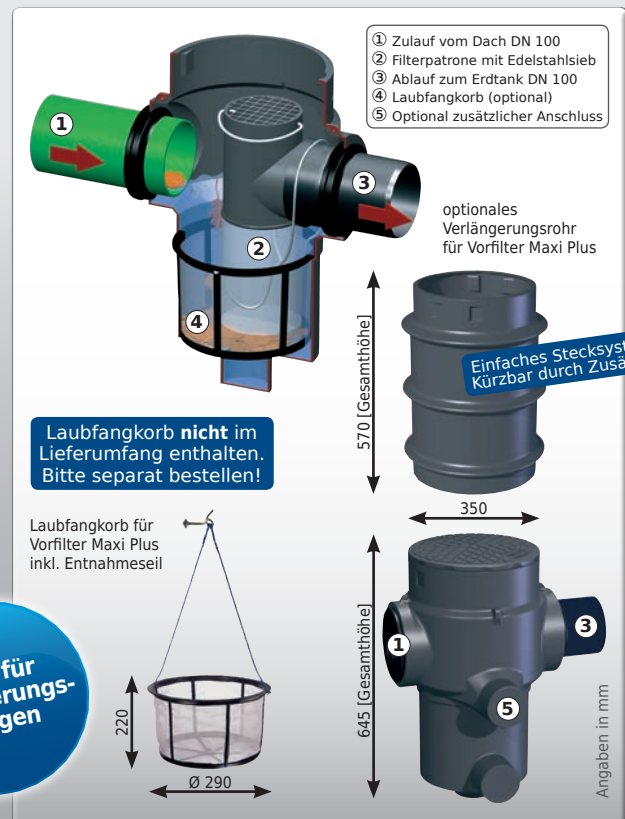

Vorfilter „Maxi“ & „Maxi Plus“

externe Filtersysteme ohne Schmutzwasserablauf

Vorfilter Maxi

Der Filterkorb hält Schmutzstoffe zuverlässig zurück. Das Ergebnis ist klares und sauberes Regenwasser für den Einsatz in Haus und Garten. Der Filterkorb ist mit einer praktischen Ausbevorrichtung versehen.

- ▶ Für Dachflächen bis max. 350 m² empfohlen
- ▶ 100% Wasserausbeute
- ▶ Sehr gut für Garten-, Teich- und Versickerungs-Anlagen geeignet
- ▶ Feine Filterung, 0,9 mm Durchlassweite, auch für Hausnutzung geeignet
- ▶ Schmale Bauweise – einfacher Einbau, kleiner Deckel
- ▶ Zu- und Ablauf DN 100
- ▶ Thermodeckel aus robustem PE, begehbar
- ▶ Deckel ist doppelwandig und hat dadurch eine isolierende Wirkung (bessere Frostsicherheit)
- ▶ Gehäuse aus robustem PE, nach oben optional verlängerbar
- ▶ Optional PKW-befahrbar (entsprechende Abdeckung bauseits)
- ▶ Maße: Ø 350 mm (oben), Höhe 645 mm

Vorfilter Maxi Plus

Ein exzellenter Filter mit vielen Vorteilen. Maxi Plus lässt sich hervorragend in bestehende Rohrleitungen einsetzen, da Zu- und Ablauf auf einer Höhe sind. Die Reinigung erfolgt über einen Absetz- und Filterprozess mit 0,5 mm Durchlassweite. Das Ergebnis ist glasklares und reines Regenwasser für den Einsatz in Haus und Garten.

- ▶ Für Dachflächen bis max. 500 m² empfohlen
- ▶ Kein Höhenversatz zwischen Zu- und Ablauf
- ▶ Reinigung durch Absetz- und Filterprozess
- ▶ Filterpatrone 0,5 mm Durchlassweite, 100% Wasserausbeute, auch für Hausnutzung geeignet
- ▶ Schmale Bauweise – einfacher Einbau, kleiner Deckel
- ▶ Filterpatrone einfach zur Reinigung entnehmbar
- ▶ Zu- und Ablauf DN 150
- ▶ Gehäuse und Thermodeckel aus robustem PE, begehbar
- ▶ Deckel ist doppelwandig und hat dadurch eine isolierende Wirkung (bessere Frostsicherheit)
- ▶ Gehäuse aus robustem PE, nach oben optional verlängerbar
- ▶ Optional PKW-befahrbar (entsprechende Abdeckung bauseits)
- ▶ Maße: Ø 350 mm (oben), Höhe 645 mm (inkl. Deckel)